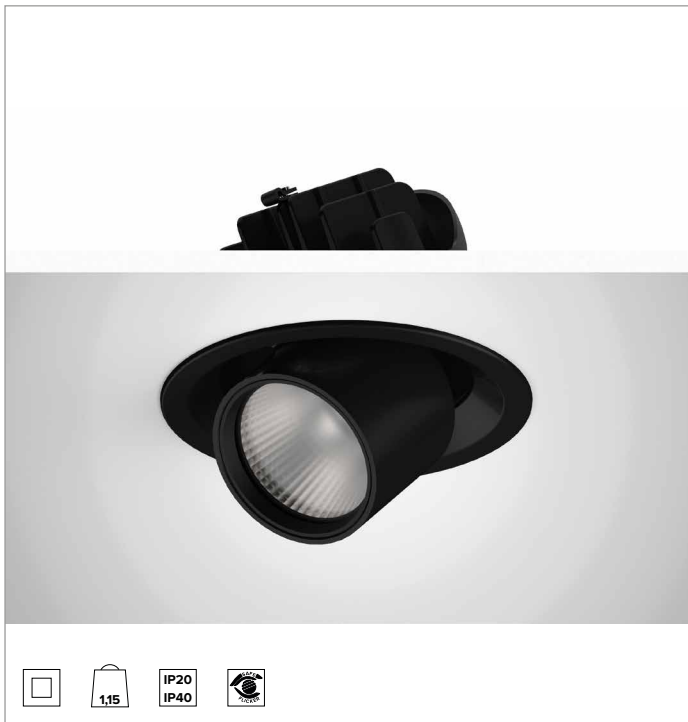

1T9164EL | CTEVO EXTRAÍBLE 162

Proyector extraíble orientable empotrable de LED

	3000K	H(m)	D(m)	Emax(lx)		
	Ra90			32°		
	Fixture Power	41W	1	0.57	11458	
	Source Flux	4853lm	2	1.13	2864	
	Fixture Flux	3747lm	3	1.70	1273	
	Efficacy	92lm/W	4	2.27	716	
TS1313	I _{max} =2361cd/klm	I _{max}	11458cd	5	2.83	458

CCT nominal: 3000K

Duración útil (L80/B10): >50000h tq +25°C

CARACTERÍSTICAS LUMINOTÉCNICAS

FL - óptica de precisión con anillo cut off negro de silicona. Reflector de facetas convexas de aluminio anodizado especular y filtro holográfico difusor. UGR<19 (EN 12464-1).

Cuerpo y disipador de presofusión de aluminio pintado de color negro. Sistema de rotación por fricción en bisagra con posibilidad de orientación del producto en plano vertical de -25°/+75° y de 355° en plano horizontal con sistema de orientación manual. Versión trim con anillo integrado negro.

Color y acabado: Negro profundo

Peso: 1,15Kg

Grado de protección: IP20 para la parte encastrada

Grado de protección: IP40 para la parte vista

CARACTERÍSTICAS ELÉCTRICAS

Driver electrónico ON-OFF integrado.